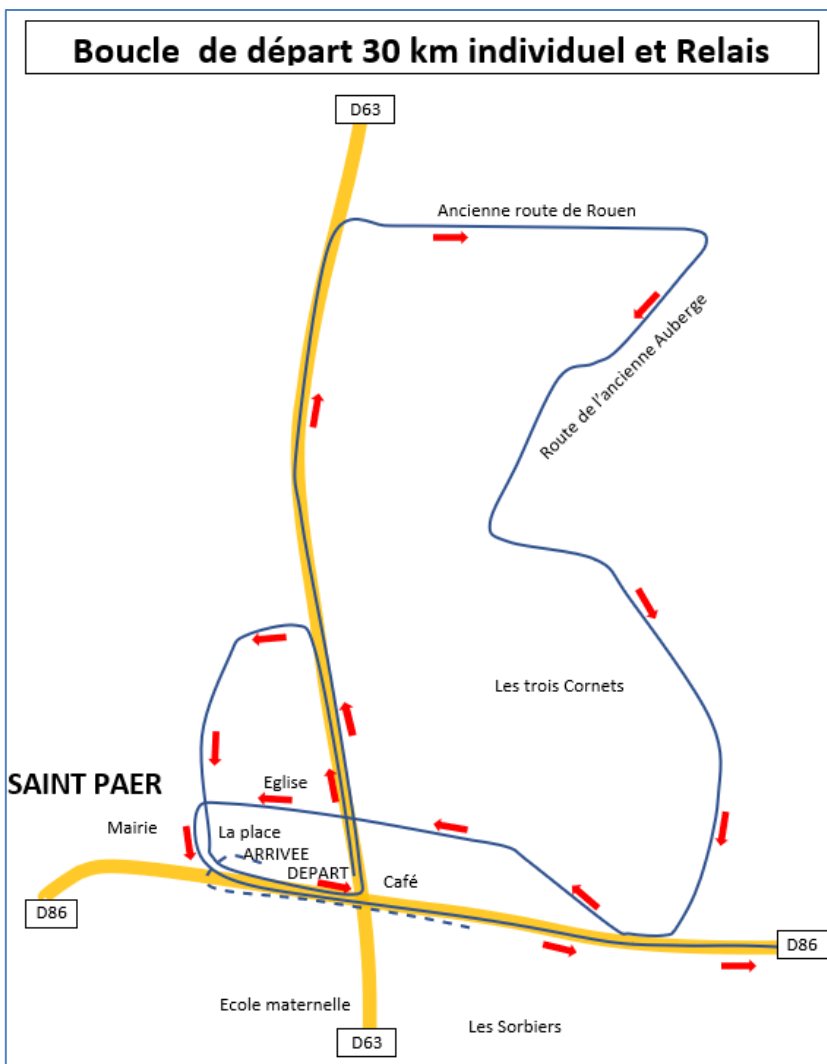

1^{er} tour 30 Km individuel (le)s & Relais

27^{eme} Edition

26 Février 2023

1^{er} tour = 7,310 km

Sécurité

Ravitaillement

Epongement

Sens de la course

Boucle de départ 30 km individuel et Relais

SAINT PAËR