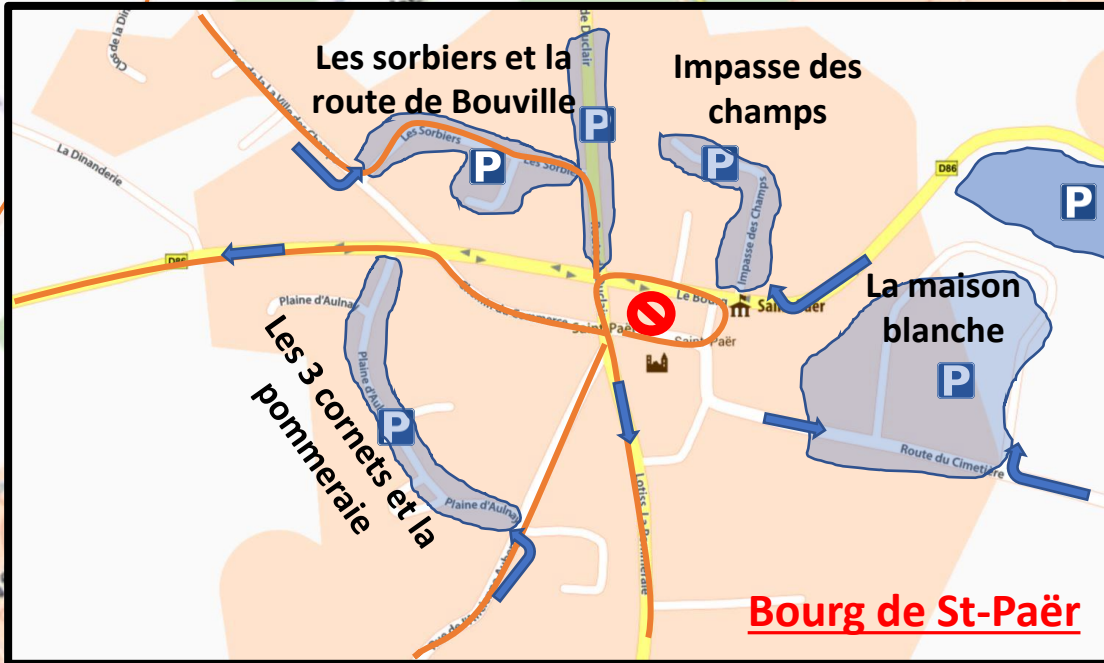

# PARKING PENDANT LA COURSE

A partir de 9h00, suivre les flèches de circulation

Possibilité de circuler dans le sens de la course à allure modérée suivant les coureurs

**LEGENDES**

- Course
- Arriver à St Paër

**Bourg de St-Paër**