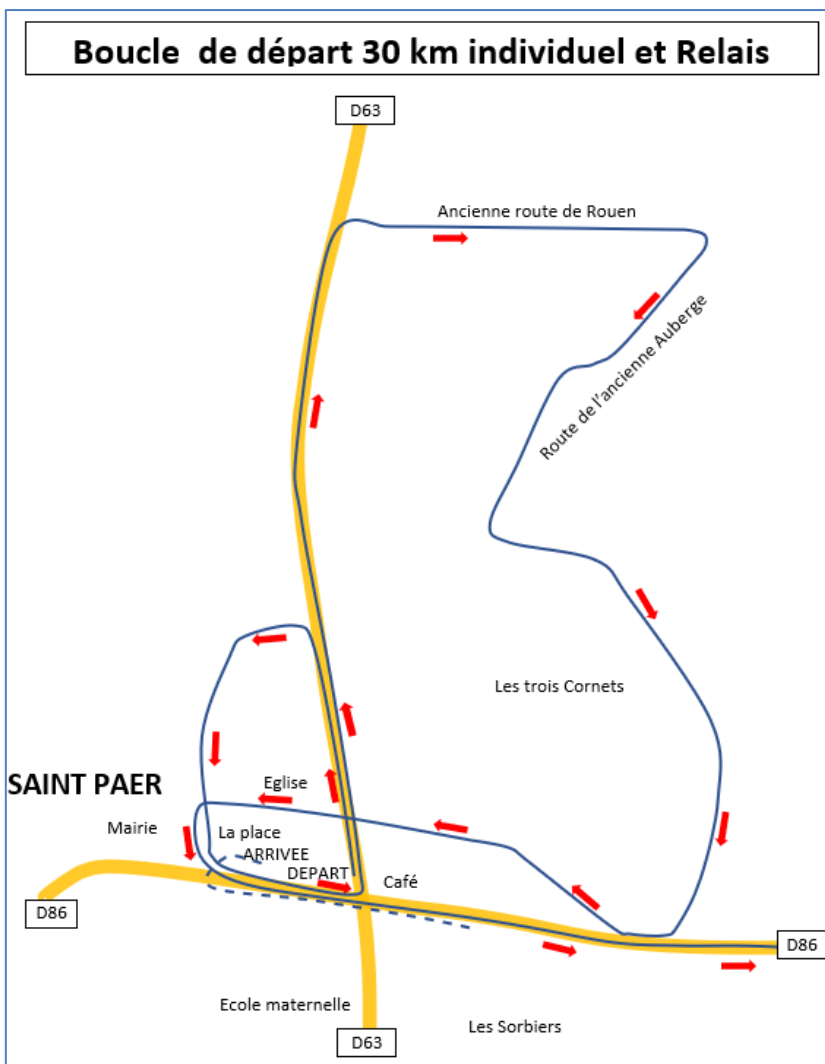

1^{er} tour 30 Km individuel (le)s & Relais

26^{eme} Edition

27 Février 2022

1^{er} tour = 7,310 km

Sécurité

Ravitaillement

Epongement

Sens de la course

Boucle de départ 30 km individuel et Relais

SAINT PAËR