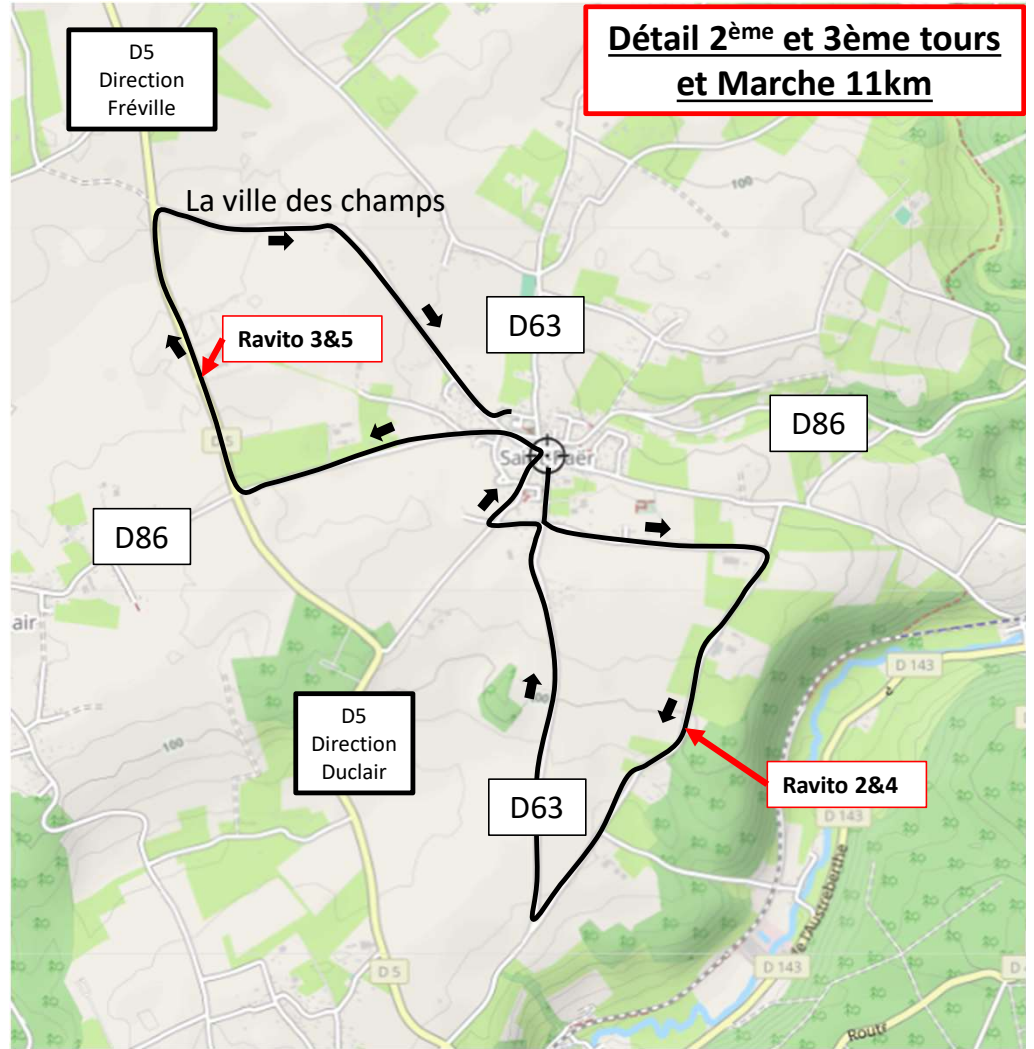

30 km Indiv. et relais => Départ 10h00

28ème ÉDITION
dimanche
25 FÉVRIER 2024

1^{er} tour 8 km

11 km Marche => Départ 10h10

**2^{ème} et 3^{ème} tours 11 km
+ 11km Marche**

28^{ème} ÉDITION
dimanche
25 FÉVRIER 2024

28ème ÉDITION
dimanche
25 FÉVRIER 2024

6,5 km Marche Solidaire

Départ 9h30 au Stand API JOELETTE TEAM

AJT
API JOELETTE TEAM