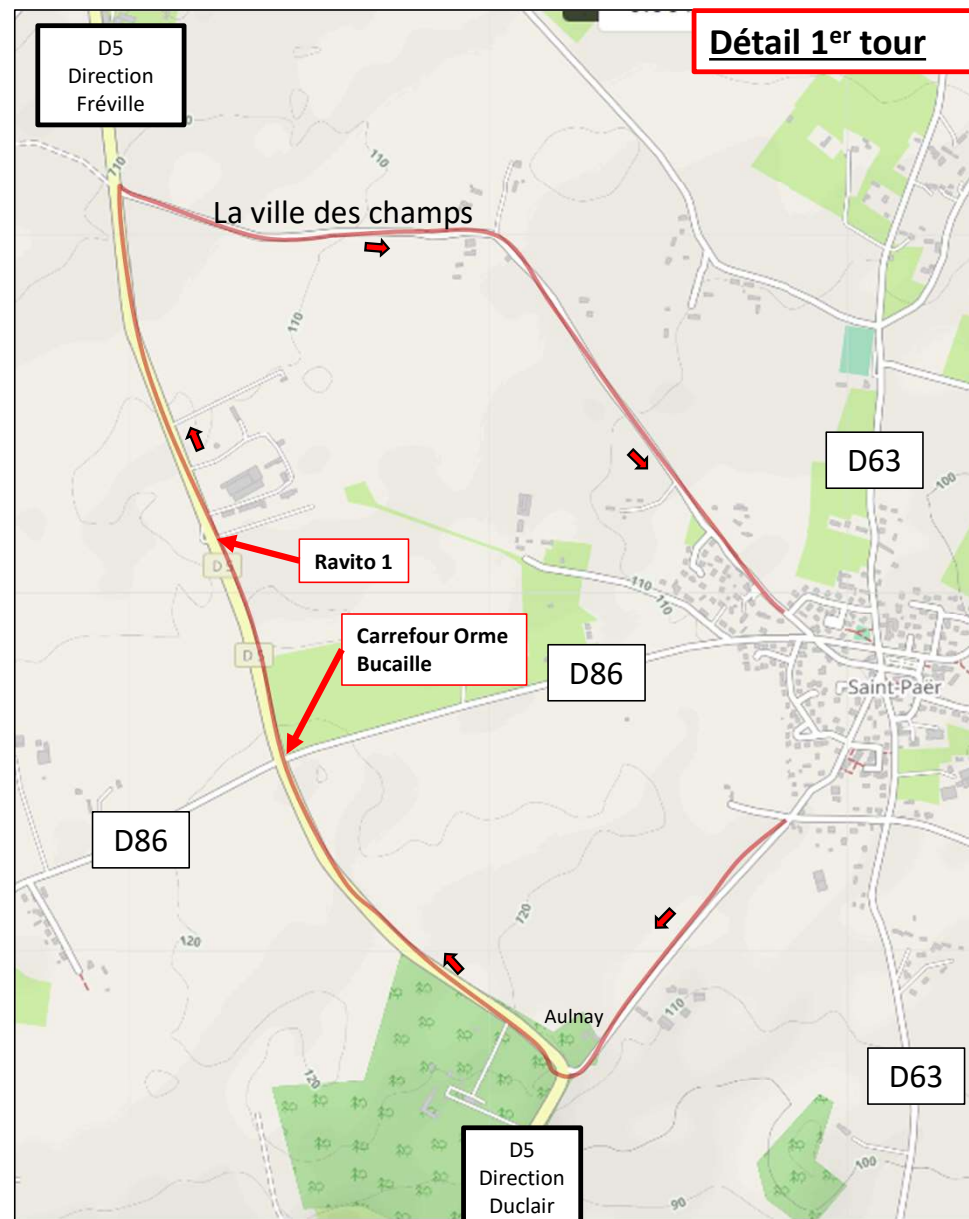

30 km Indiv. et relais => Départ 10h00

28ème ÉDITION
dimanche
25 FÉVRIER 2024

1^{er} tour 8 km

11 km Marche => Départ 10h10

**2^{ème} et 3^{ème} tours 11 km
+ 11km Marche**

28^{ème} ÉDITION
dimanche
25 FÉVRIER 2024

28ème ÉDITION
dimanche
25 FÉVRIER 2024

6,5 km Marche Solidaire

Départ 9h30 au Stand API JOELETTE TEAM

AJT
API JOELETTE TEAM