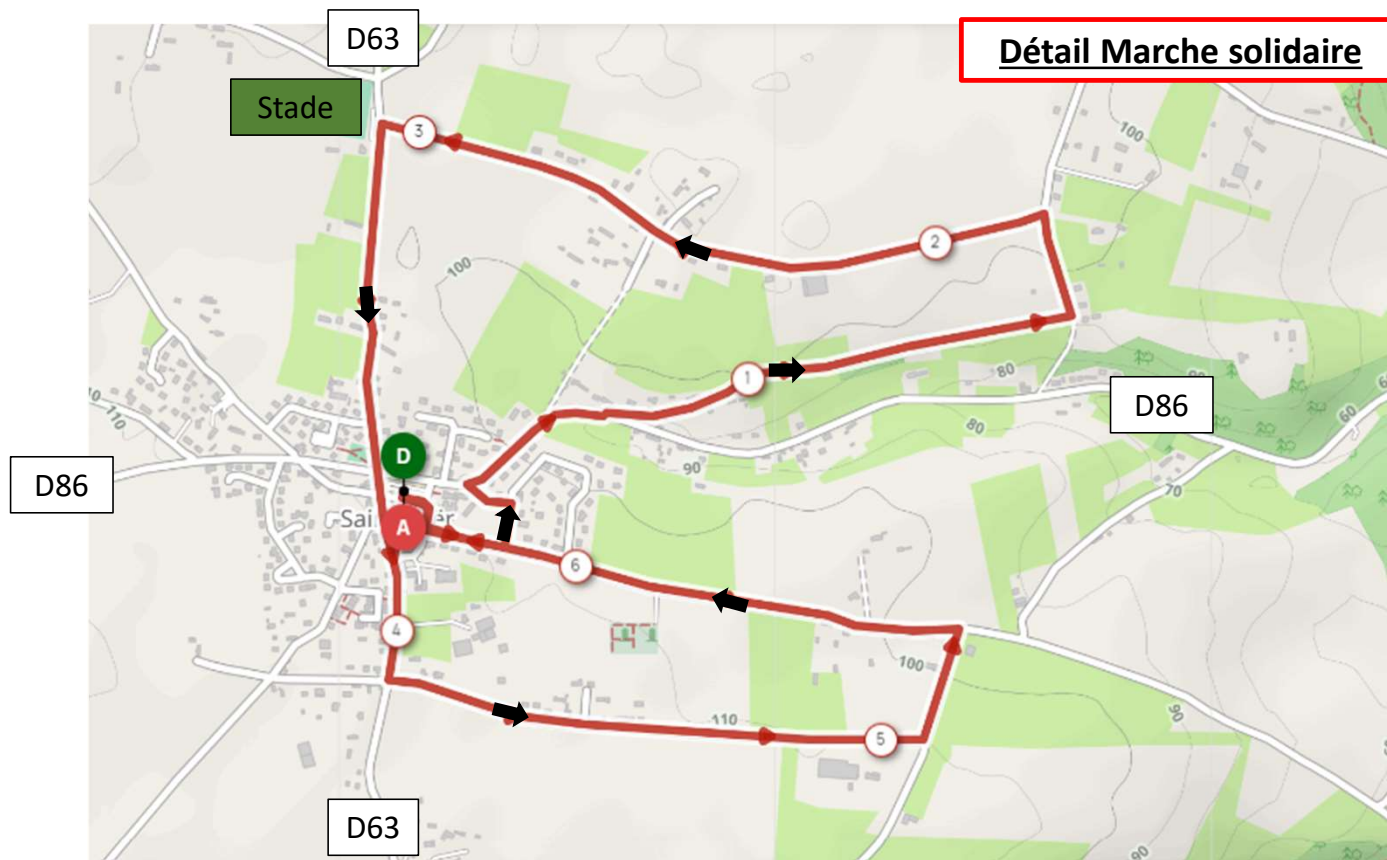

30 km Indiv. et relais => Départ 10h00

28ème ÉDITION
dimanche
25 FÉVRIER 2024

1^{er} tour 8 km

11 km Marche => Départ 10h10

**2^{ème} et 3^{ème} tours 11 km
+ 11km Marche**

28^{ème} ÉDITION
dimanche
25 FÉVRIER 2024

28ème ÉDITION
dimanche
25 FÉVRIER 2024

6,5 km Marche Solidaire

Départ 9h30 au Stand API JOELETTE TEAM

AJT
API JOELETTE TEAM