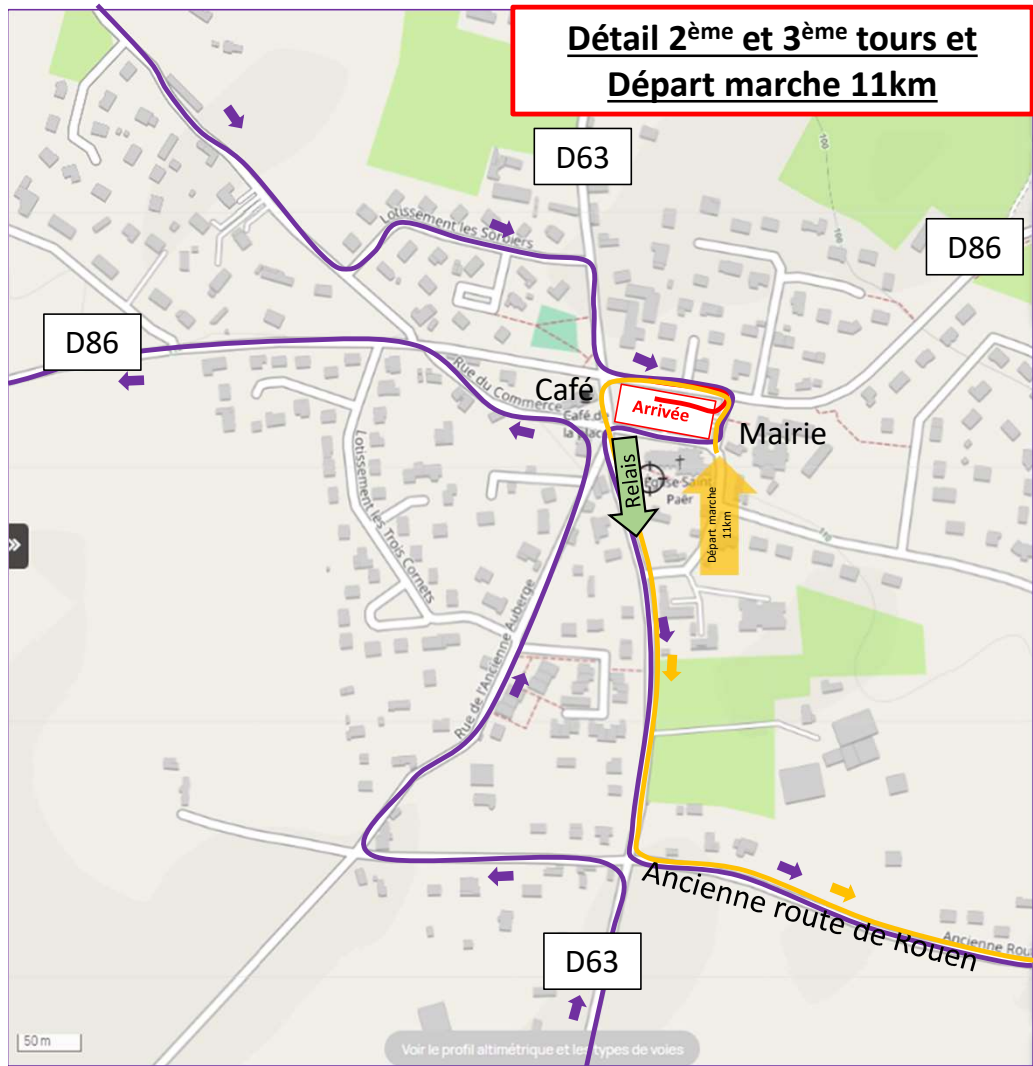

30 km Indiv. et relais => Départ 10h00

28ème ÉDITION
dimanche
25 FÉVRIER 2024

1^{er} tour 8 km

11 km Marche => Départ 10h10

**2^{ème} et 3^{ème} tours 11 km
+ 11km Marche**

28^{ème} ÉDITION
dimanche
25 FÉVRIER 2024

28ème ÉDITION
dimanche
25 FÉVRIER 2024

6,5 km Marche Solidaire

Départ 9h30 au Stand API JOELETTE TEAM

AJT
API JOELETTE TEAM