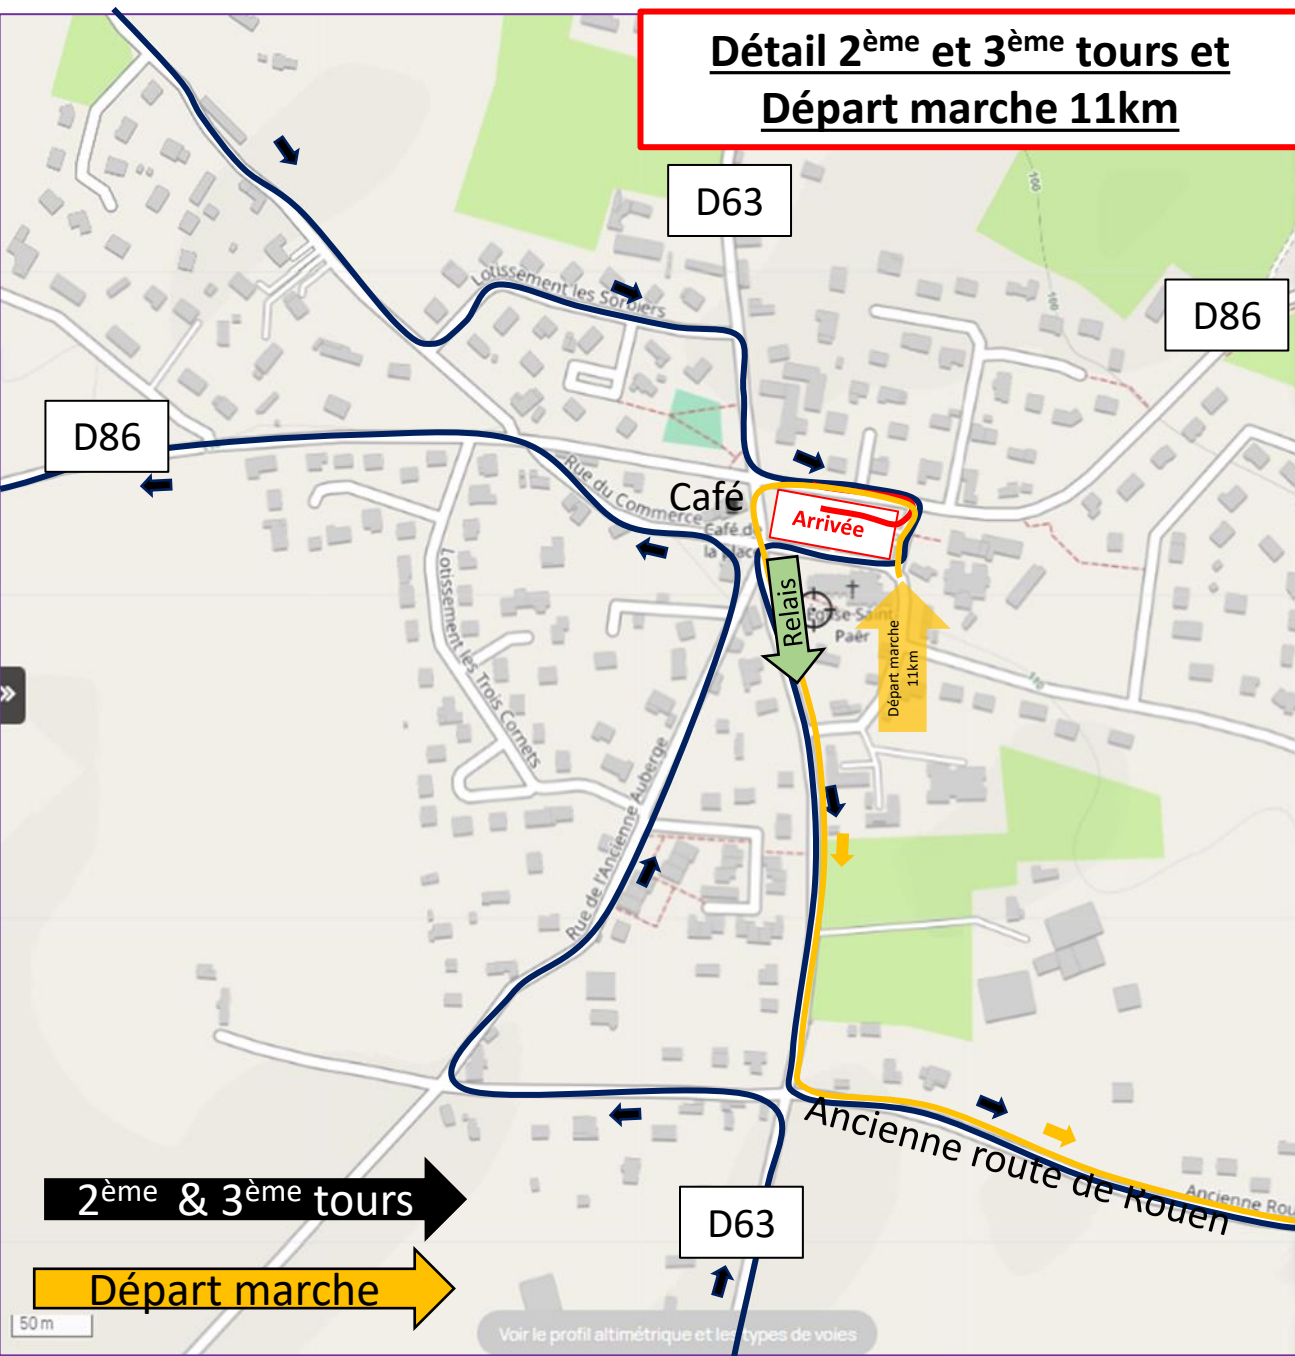

30 km Indiv. et relais => Départ 9h30

29^{ème} ÉDITION
dimanche
23 FÉVRIER 2025

1^{er} tour 8 km

11 km Marche => Départ 9h45

**2^{ème} et 3^{ème} tours 11 km
+ 11km Marche**

**29^{ème} ÉDITION
dimanche
23 FÉVRIER 2025**

Boucle : Bourg / Bas Mouchel / Quesnay / château des Vieux / Bourg

Détail Marche solidaire

29ème ÉDITION
dimanche
23 FÉVRIER 2025

6,5 km Marche Solidaire

AJT
API JOELETTE TEAM

Départ 9h50
au Stand API
JOELETTE TEAM