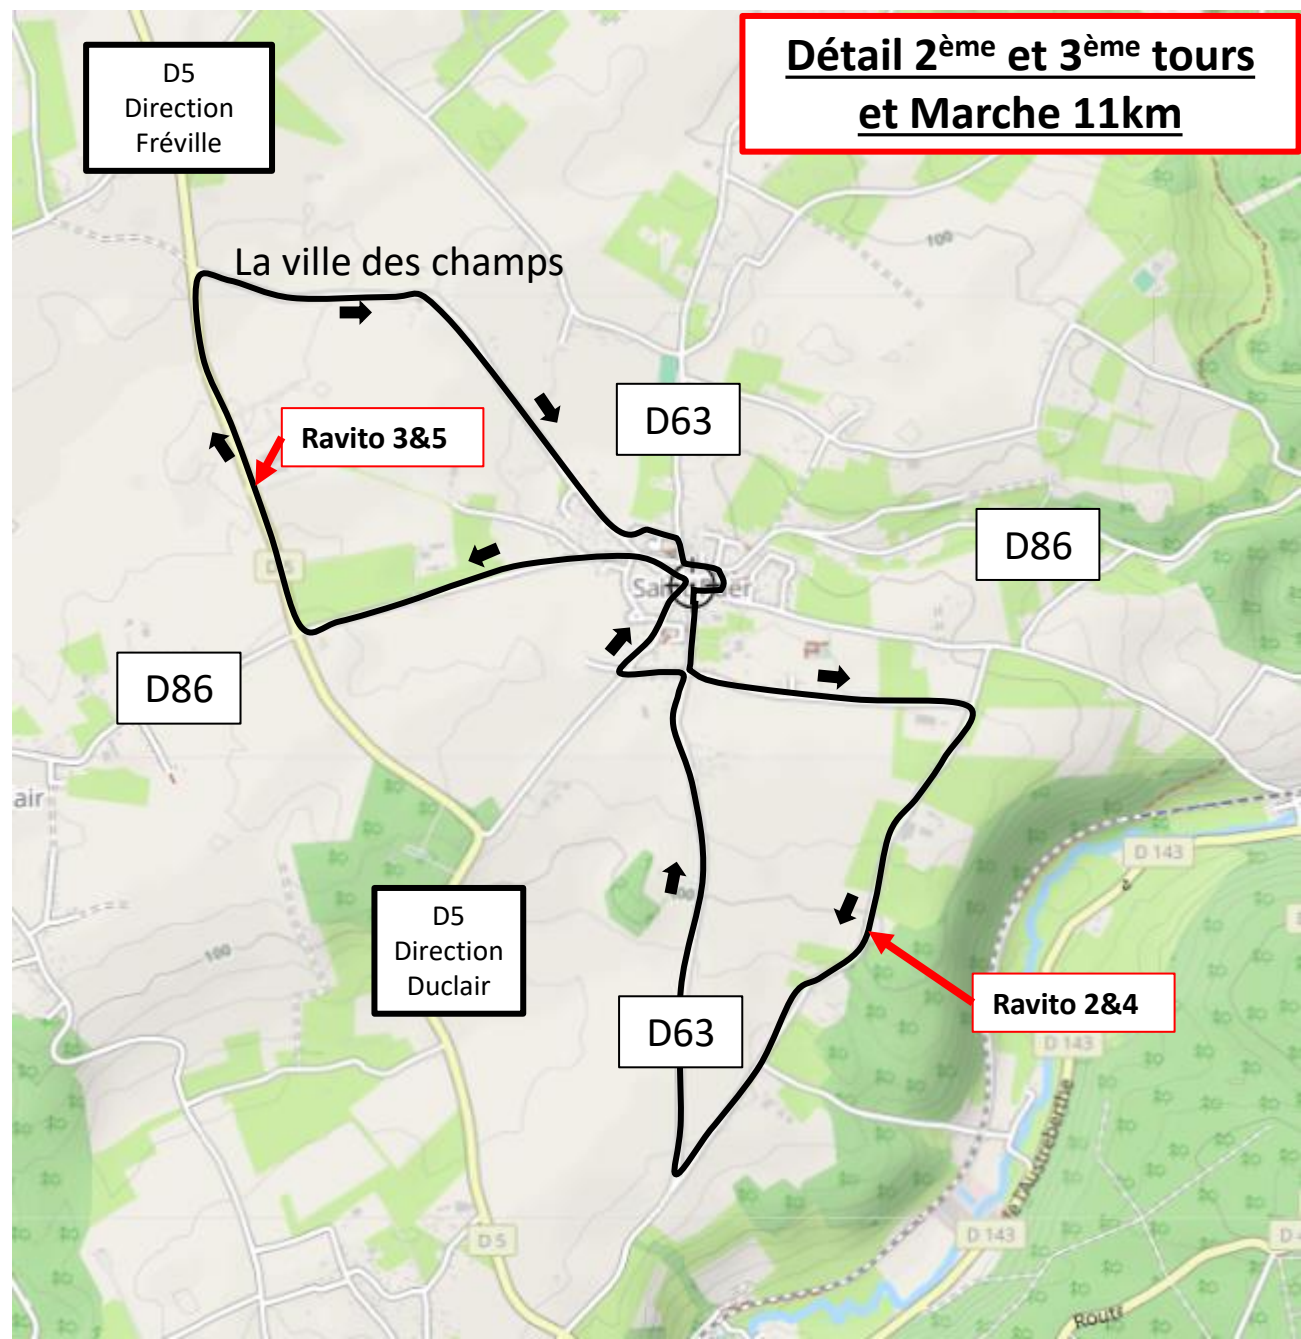

30 km Indiv. et relais => Départ 9h30

29^{ème} ÉDITION
dimanche
23 FÉVRIER 2025

1^{er} tour 8 km

11 km Marche => Départ 9h45

**2^{ème} et 3^{ème} tours 11 km
+ 11km Marche**

**29^{ème} ÉDITION
dimanche
23 FÉVRIER 2025**

Boucle : Bourg / Bas Mouchel / Quesnay / château des Vieux / Bourg

Détail Marche solidaire

29ème ÉDITION
dimanche
23 FÉVRIER 2025

6,5 km Marche Solidaire

AJT
API JOELETTE TEAM

Départ 9h50
au Stand API
JOELETTE TEAM