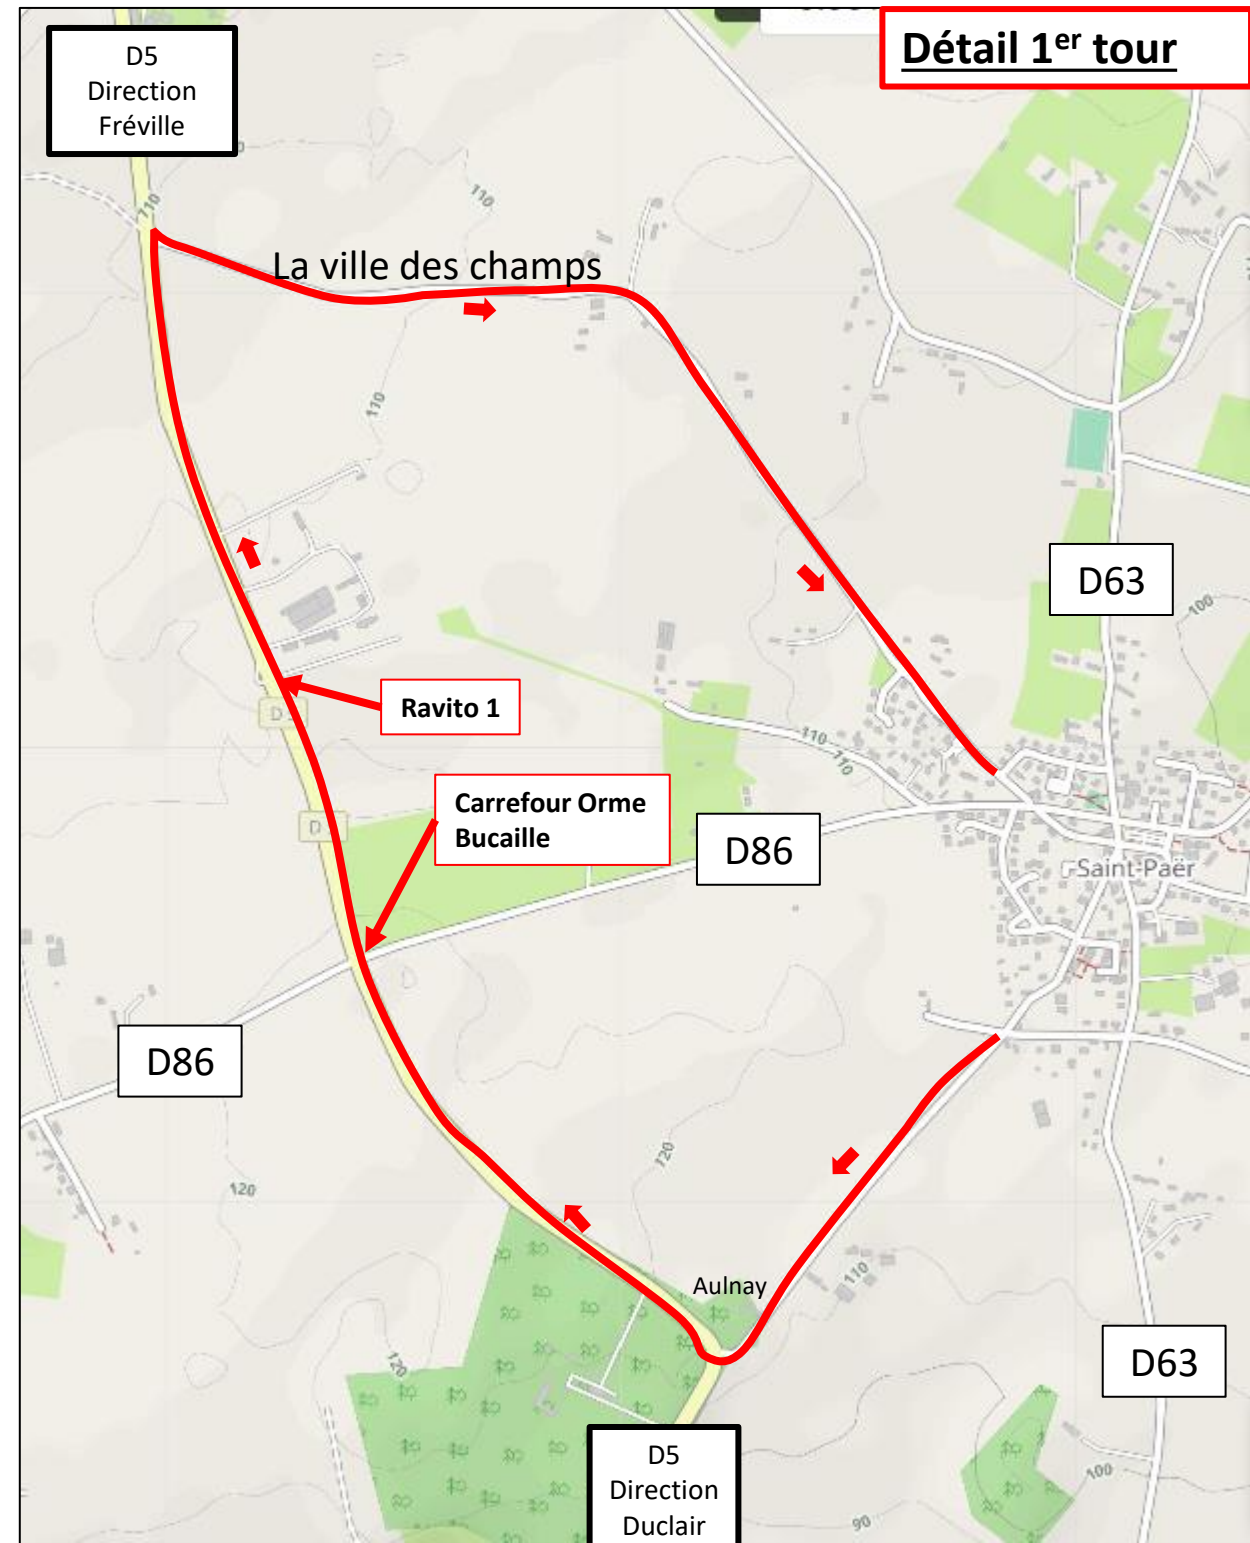

30 km Indiv. et relais => Départ 9h30

29^{ème} ÉDITION
dimanche
23 FÉVRIER 2025

1^{er} tour 8 km

11 km Marche => Départ 9h45

**2^{ème} et 3^{ème} tours 11 km
+ 11km Marche**

**29^{ème} ÉDITION
dimanche
23 FÉVRIER 2025**

Boucle : Bourg / Bas Mouchel / Quesnay / château des Vieux / Bourg

Détail Marche solidaire

29ème ÉDITION
dimanche
23 FÉVRIER 2025

6,5 km Marche Solidaire

AJT
API JOELETTE TEAM

Départ 9h50
au Stand API
JOELETTE TEAM